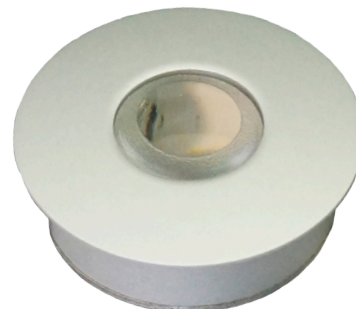

# SEVS LED 1W

EL-produkter as

utenpåliggende

innfelt 30mm

EL.nr	Farge	Watt	Dim	Lumen	Lumen/W	RA	Kelvin
33 300 95	hvit	1	ja	40	40	>80	2700
32 022 16	hvit	1	ja	40	40	>80	3100
33 300 96	alu	1	ja	40	40	>80	2700
32 022 17	alu	1	ja	40	40	>80	3100

## Generelt:

Møbeldownlight med hele 60° spredning på lyset. Armaturen leveres med kappe for utenpåliggende montering, 2 meter ledning og amp plugg. Kappen kan fjernes slik at armaturen kan felles inn.

*Armaturen må seriekobles ved flere armaturer pr. trafo, og kan ikke freses inn i treverk uten gjennomfresing eller \*\* tilstrekkelig luftrom.*

Hvit og aluminium utførelse, og armaturhus i aluminium.

Utenpåliggende- IP20

## Montering:

Utenpåliggende eller innfelt.

Utsparring: Ø=30mm

Total Ø: 32mm

Høyde med kappe: 20mm

Høyde uten kappe: 14mm