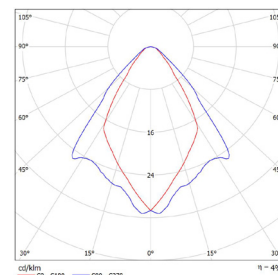

EL SEVS LED
EL-produkter as

This luminaire contains built-in LED lamps.

The lamps cannot be changed in the luminaire.

874/2012