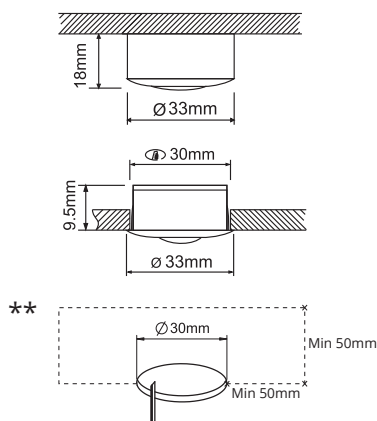

EL SEVS LED
EL-produkter as

This luminaire contains built-in LED lamps.

The lamps cannot be changed in the luminaire.

874/2012