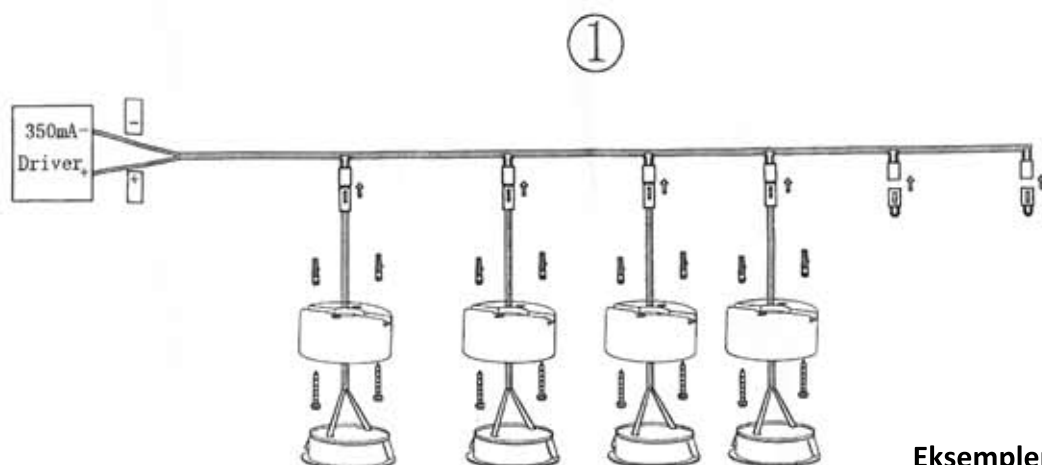

Montering Sevs LED

Eksemplene viser
tilkoping med
LED forgrener
(EI nr 32 079 59)